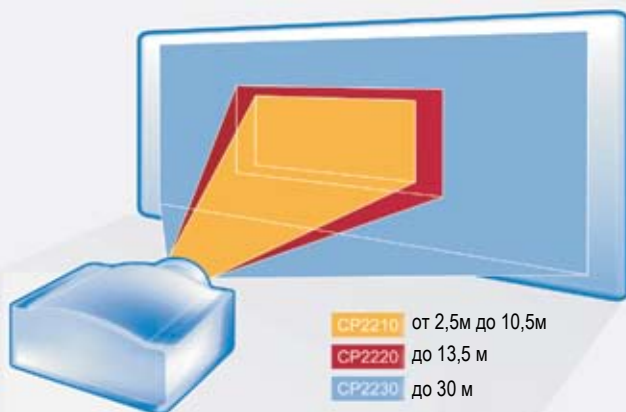

CP2210 от 2,5 м до 10,5 м
 CP2220 до 13,5 м
 CP2230 до 30 м

CP2210

Благодаря тому что вес проектора около 44 кг, а световой поток составляет 15 000 люменов, CP2210 является наиболее компактным проектором на сегодняшний день. Эта модель предназначена для экранов небольшого размера. Базовая технология – 98" DLP. К использованию рекомендуются высокоэффективные лампы линейки SD.